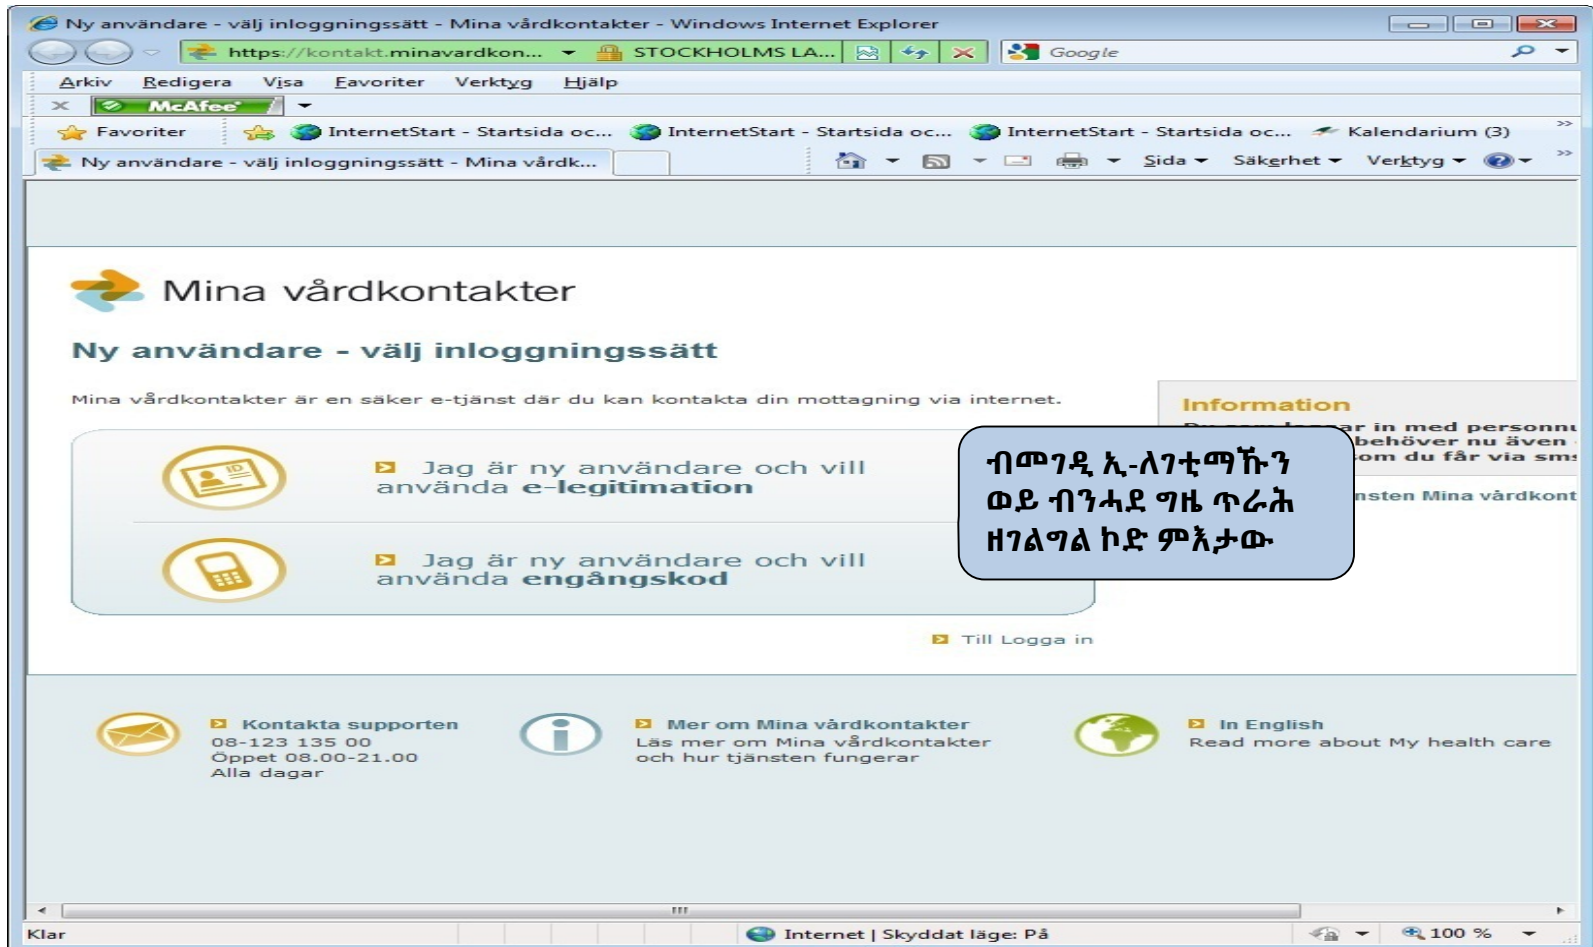

ምሓዝ ቆጸራ ኣብ ቮርድሶንትራል (ክልኒክ), ሆስፒታል(ሹክሆስ) - ይቆጽል