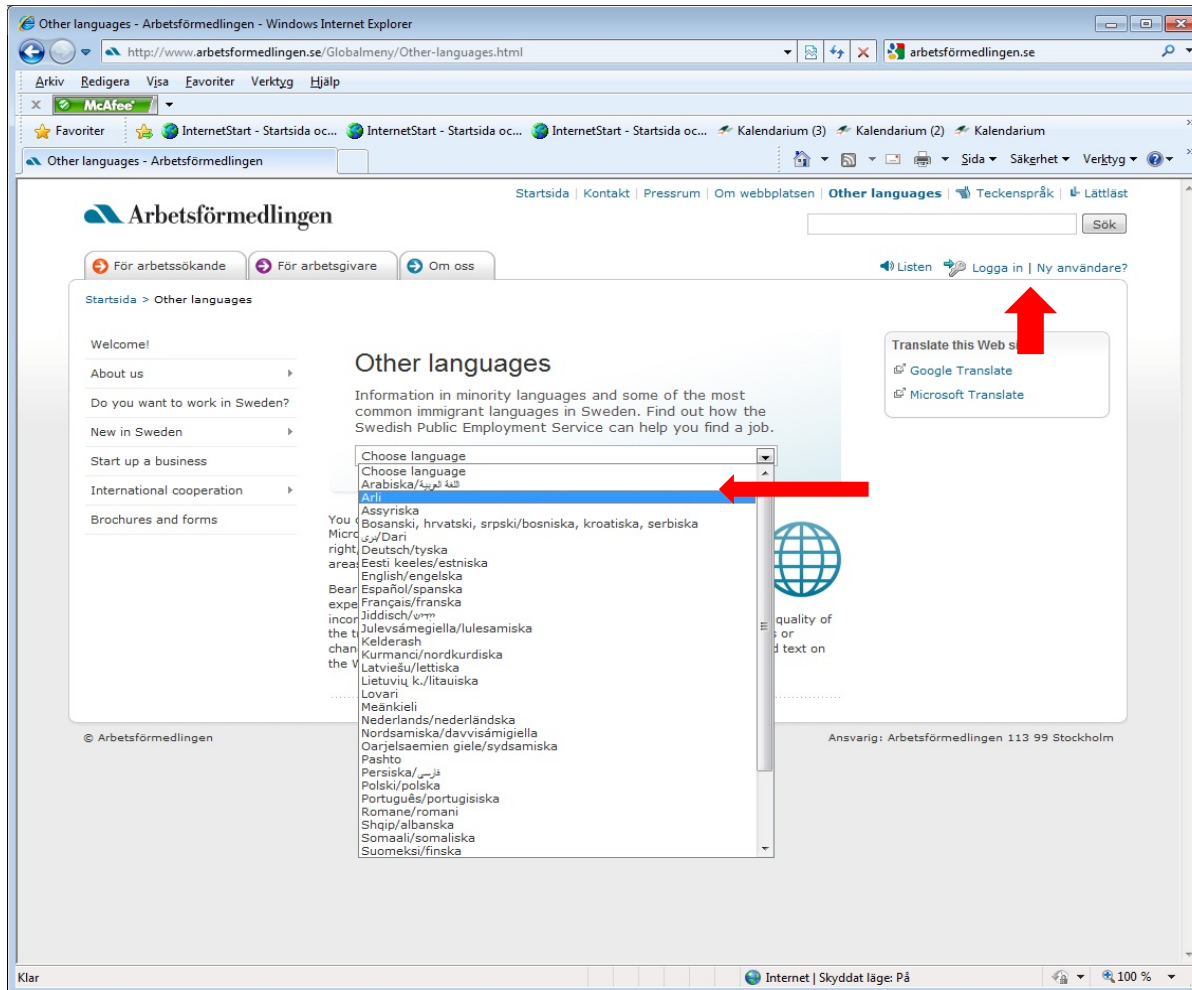

ቤት ጽሕፈት መራኸብቲ ስራሕ - ይቅጽል...

Ny användare - Arbetsförmedlingen - Windows Internet Explorer
http://www.arbetsformedlingen.se/ny-anvandare

Arbetsförmedlingen

Startsida | Kontakt | Pressrum | Om webbplatsen | Other languages | Teckenspråk | Lättläst